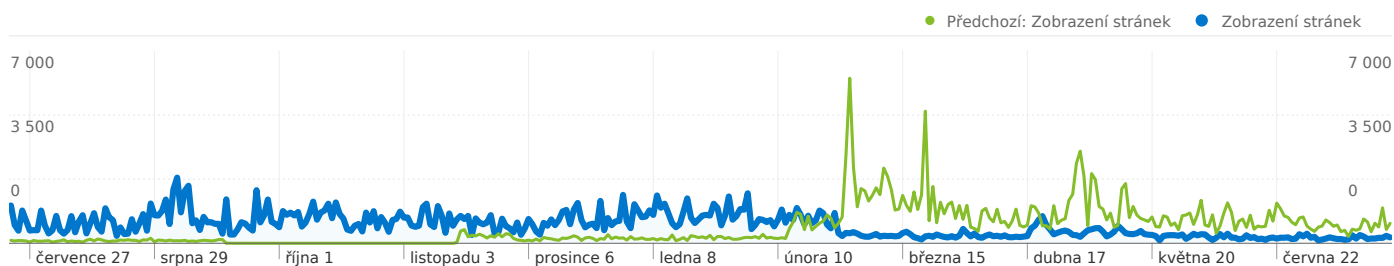

Počet zobrazení stránek tohoto webu: 237 222

237 222 Zobrazení stránek

Předchozí: 201 679 (17,62%)

172 324 Jedinečná zobrazení

Předchozí: 139 053 (23,93%)

49,12% Míra opuštění

Předchozí: 41,39% (18,67%)

Nejnavštěvovanější stránky

stránky	Zobrazení stránek	% Zobrazení stránek
/		
22.7.2009 - 22.7.2010	54 886	23,14%
21.7.2008 - 21.7.2009	36 483	18,09%
Počet procent změny	50,44%	27,90%
/pripomienky		
22.7.2009 - 22.7.2010	17 989	7,58%
21.7.2008 - 21.7.2009	7 179	3,56%
Počet procent změny	150,58%	113,03%
/meteo/index.htm		
22.7.2009 - 22.7.2010	9 909	4,18%
21.7.2008 - 21.7.2009	4 578	2,27%
Počet procent změny	116,45%	84,02%
/meteo/kamera.htm		
22.7.2009 - 22.7.2010	8 260	3,48%
21.7.2008 - 21.7.2009	8 687	4,31%
Počet procent změny	-4,92%	-19,16%
/aktuality		
22.7.2009 - 22.7.2010	6 608	2,79%
21.7.2008 - 21.7.2009	4 082	2,02%