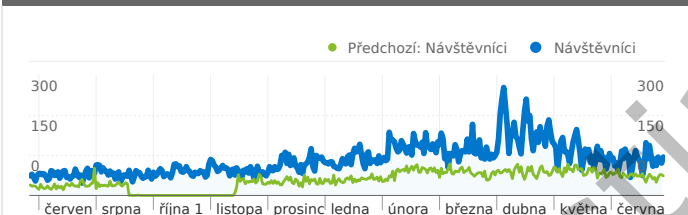

Používání webu

46 866 Návštěvy

Předchozí: 23 803 (96,89%)

49,12% Míra opuštění

Předchozí: 41,39% (18,67%)

237 222 Zobrazení stránek

Předchozí: 201 679 (17,62%)

00:06:59 Prům. doba na webu

Předchozí: 00:08:58 (-22,16%)

5,06 Stránky/návštěva

Předchozí: 8,47 (-40,26%)

34,86% % Nové návštěvy

Předchozí: 18,51% (88,39%)

Přehled návštěvníků

Návštěvníci
16 886

Vizualizace na mapě

Přehled zdrojů provozu

Přehled obsahu		
stránky	Zobrazení stránek	% Zobrazení stránek
/		
22.7.2009 - 22.7.2010	54 886	23,14%
21.7.2008 - 21.7.2009	36 483	18,09%
Počet procent změny	50,44%	27,90%
/pripomienky		
22.7.2009 - 22.7.2010	17 989	7,58%
21.7.2008 - 21.7.2009	7 179	3,56%
Počet procent změny	150,58%	113,03%
/meteo/index.htm		
22.7.2009 - 22.7.2010	9 909	4,18%
21.7.2008 - 21.7.2009	4 578	2,27%
Počet procent změny	116,45%	84,02%
/meteo/kamera.htm		
22.7.2009 - 22.7.2010	8 260	3,48%
21.7.2008 - 21.7.2009	8 687	4,31%
Počet procent změny	-4,92%	-19,16%
/aktuality		
22.7.2009 - 22.7.2010	6 608	2,79%
21.7.2008 - 21.7.2009	4 082	2,02%
Počet procent změny	61,88%	37,63%

Počet zobrazení stránek tohoto webu: 237 222

 **237 222** Zobrazení stránek

Předchozí: 201 679 (17,62%)

 **172 324** Jedinečná zobrazení

Předchozí: 139 053 (23,93%)

 **49,12%** Míra opuštění

Předchozí: 41,39% (18,67%)