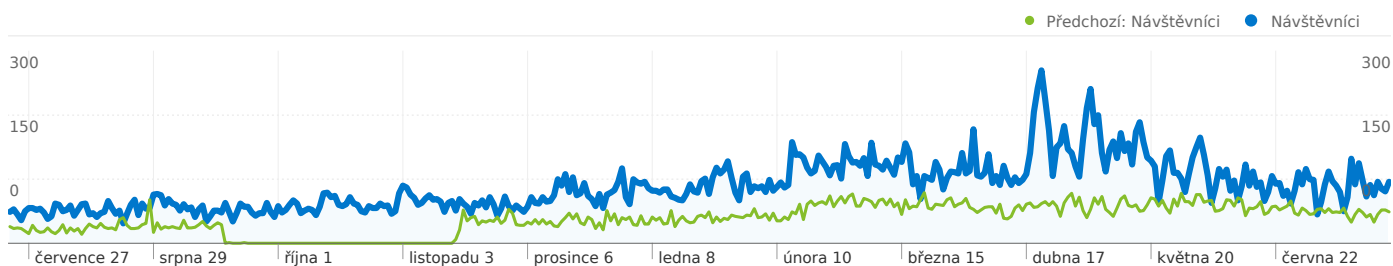

Počet návštěvníků této stránky: 16 886

46 866 Návštěvy

Předchozí: 23 803 (96,89%)

16 886 Absolutní unikátní návštěvníci

Předchozí: 4 604 (266,77%)

237 222 Zobrazení stránek

Předchozí: 201 679 (17,62%)

5,06 Průměrná zobrazení stránky

Předchozí: 8,47 (-40,26%)

00:06:59 Doba na webu

Předchozí: 00:08:58 (-22,16%)

49,12% Míra opuštění

Předchozí: 41,39% (18,67%)

34,86% Nové návštěvy

Předchozí: 18,51% (88,39%)

Technický profil

Prohlížeč	Návštěvy	% návštěvy	Rychlost připojení	Návštěvy	% návštěvy
Internet Explorer			DSL		
22.7.2009 - 22.7.2010	20 996	44,80%	22.7.2009 - 22.7.2010	28 103	59,96%
21.7.2008 - 21.7.2009	10 064	42,28%	21.7.2008 - 21.7.2009	7 625	32,03%
Počet procent změny	108,62%	5,96%	Počet procent změny	268,56%	87,19%
Firefox			Unknown		
22.7.2009 - 22.7.2010	18 799	40,11%	22.7.2009 - 22.7.2010	13 666	29,16%
21.7.2008 - 21.7.2009	11 333	47,61%	21.7.2008 - 21.7.2009	14 835	62,32%
Počet procent změny	65,88%	-15,75%	Počet procent změny	-7,88%	-53,21%
Chrome			Dialup		
22.7.2009 - 22.7.2010	3 555	7,59%	22.7.2009 - 22.7.2010	3 171	6,77%
21.7.2008 - 21.7.2009	910	3,82%	21.7.2008 - 21.7.2009	1 019	4,28%