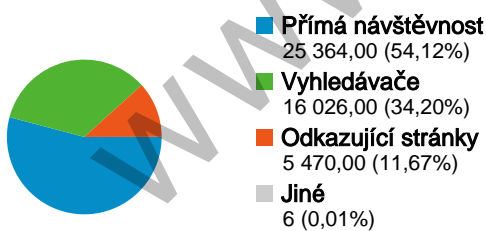

Používání webu

46 866 Návštěvy

Předchozí: 23 803 (96,89%)

49,12% Míra opuštění

Předchozí: 41,39% (18,67%)

237 222 Zobrazení stránek

Předchozí: 201 679 (17,62%)

00:06:59 Prům. doba na webu

Předchozí: 00:08:58 (-22,16%)

5,06 Stránky/návštěva

Předchozí: 8,47 (-40,26%)

34,86% % Nové návštěvy

Předchozí: 18,51% (88,39%)

Přehled návštěvníků

Návštěvníci
16 886

Vizualizace na mapě

Přehled zdrojů provozu

Přehled obsahu		
stránky	Zobrazení stránek	% Zobrazení stránek
/		
22.7.2009 - 22.7.2010	54 886	23,14%
21.7.2008 - 21.7.2009	36 483	18,09%
Počet procent změny	50,44%	27,90%
/pripomienky		
22.7.2009 - 22.7.2010	17 989	7,58%
21.7.2008 - 21.7.2009	7 179	3,56%
Počet procent změny	150,58%	113,03%
/meteo/index.htm		
22.7.2009 - 22.7.2010	9 909	4,18%
21.7.2008 - 21.7.2009	4 578	2,27%
Počet procent změny	116,45%	84,02%
/meteo/kamera.htm		
22.7.2009 - 22.7.2010	8 260	3,48%
21.7.2008 - 21.7.2009	8 687	4,31%
Počet procent změny	-4,92%	-19,16%
/aktuality		
22.7.2009 - 22.7.2010	6 608	2,79%
21.7.2008 - 21.7.2009	4 082	2,02%
Počet procent změny	61,88%	37,63%