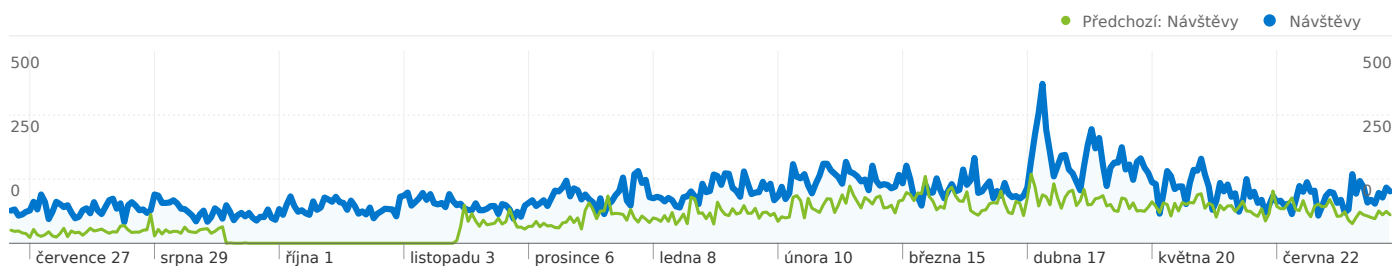

46 866

54,12% Přímá návštěvnost

Předchozí: 55,39% (-2,29%)

11,67% Odkazující stránky

Předchozí: 9,19% (26,97%)

34,20% Vyhledávače

Předchozí: 35,42% (-3,46%)

■ Přímá návštěvnost

25 364,00 (54,12%)

■ Vyhledávače

16 026,00 (34,20%)

■ Odkazující stránky

5 470,00 (11,67%)

Jiné

6 (0,01%)

Nejvýkonnější zdroje provozu

Zdroje	Návštěvy	% návštěvy	Klíčová slova	Návštěvy	% návštěvy
(direct) ((none))			stiavnik		
22.7.2009 - 22.7.2010	25 364	54,12%	22.7.2009 - 22.7.2010	4 658	29,07%
21.7.2008 - 21.7.2009	13 184	55,39%	21.7.2008 - 21.7.2009	3 404	40,37%
Počet procent změny	92,38%	-2,29%	Počet procent změny	36,84%	-28,01%
google (organic)			stiavnik		
22.7.2009 - 22.7.2010	15 073	32,16%	22.7.2009 - 22.7.2010	4 393	27,41%
21.7.2008 - 21.7.2009	7 860	33,02%	21.7.2008 - 21.7.2009	2 140	25,38%
Počet procent změny	91,77%	-2,60%	Počet procent změny	105,28%	7,99%
meteo.stiavnik.sk (referral)			stiavnik.sk		
22.7.2009 - 22.7.2010	1 587	3,39%	22.7.2009 - 22.7.2010	1 008	6,29%
21.7.2008 - 21.7.2009	0	0,00%	21.7.2008 - 21.7.2009	341	4,04%
Počet procent změny	100,00%	100,00%	Počet procent změny	195,60%	55,51%
fotogaleria.stiavnik.sk (referral)			www.stiavnik.sk		
22.7.2009 - 22.7.2010	1 141	2,43%	22.7.2009 - 22.7.2010	662	4,13%
21.7.2008 - 21.7.2009	0	0,00%	21.7.2008 - 21.7.2009	387	4,59%
Počet procent změny	100,00%	100,00%	Počet procent změny	71,06%	-10,01%
forum.stiavnik.sk (referral)			zs stiavnik		
22.7.2009 - 22.7.2010	668	1,43%	22.7.2009 - 22.7.2010	525	3,28%
21.7.2008 - 21.7.2009	0	0,00%	21.7.2008 - 21.7.2009	13	0,15%